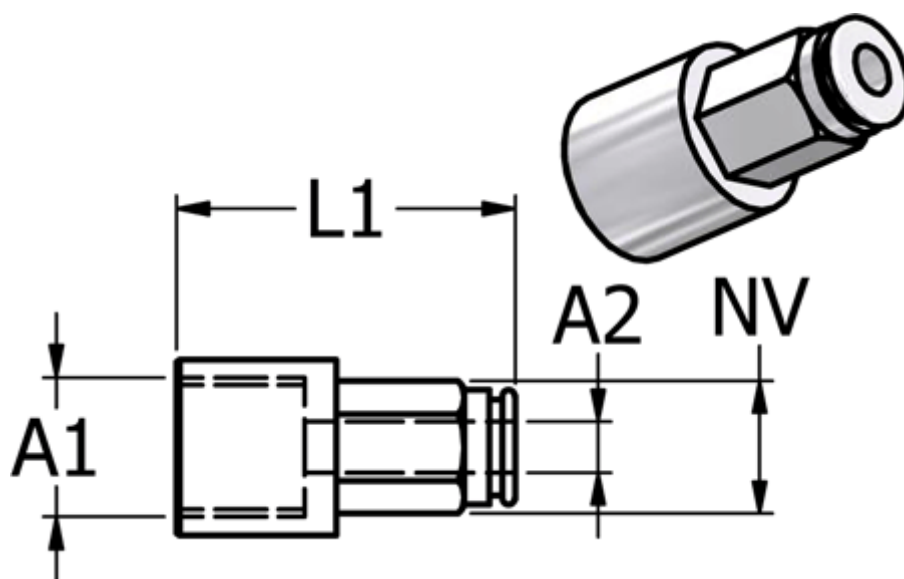

Varenummer: 5868460146

Beskrivelse: Metal Push-in fitting 846.014-6, &Oslash6-G 1/4"  
Lige union med FPM O-ring

## Mål

Gevind A1 = G 1/4"

L1 = 31

NV = 11

Udvendig slangediameter A2 = 6